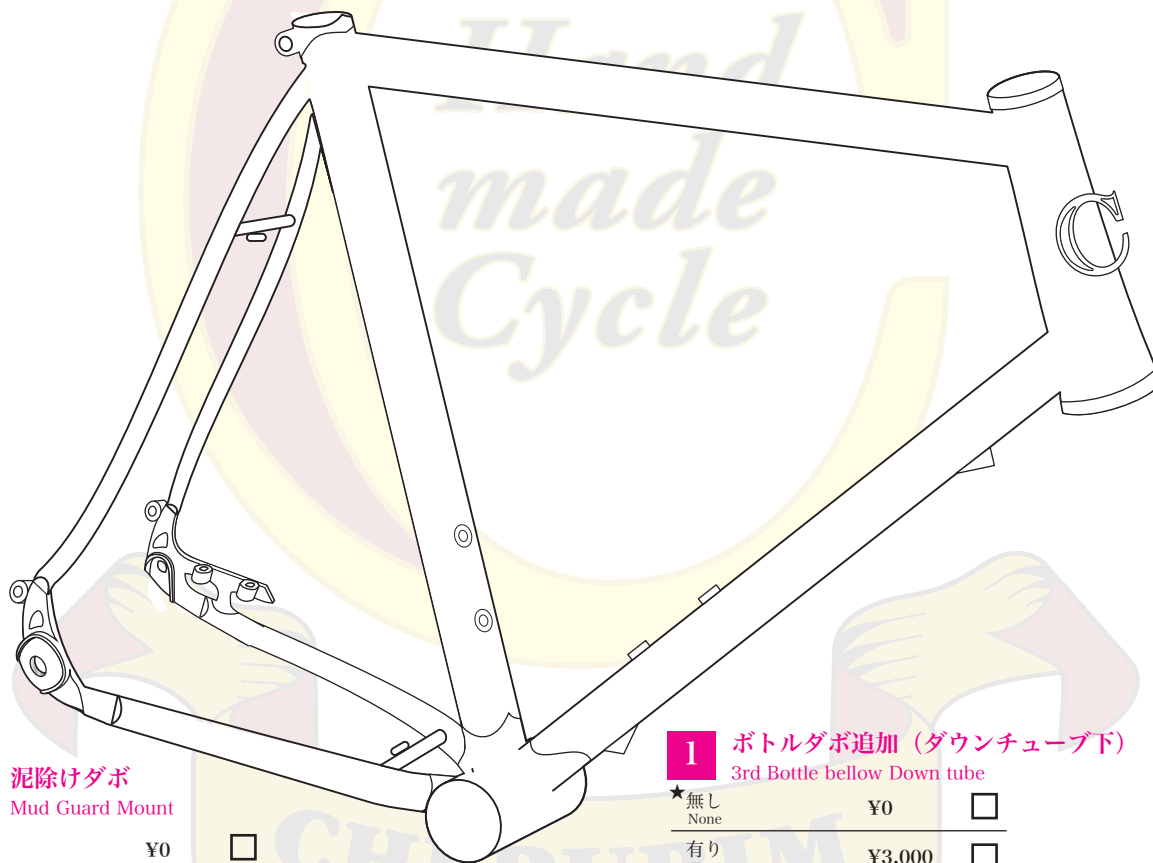

メッキあり (w/Chrome Plating)

¥300,000

フォーク価格

One By ESU OBS GBD 1.5TH
Tapered Steerer 1-1/8" - 1-1/2" 700x48c - Rack Mount

¥45,000

Columbus Futura cross plus
Tapered Steerer 1-1/8" - 1-1/2" 700x47c - Rack Mount

¥79,761

Columbus Futura gravel
Tapered Steerer 1-1/8" - 1-1/4" 700x40c - Rack Mount

¥77,964

Columbus Futura adventure
Tapered Steerer 1-1/8" - 1-1/2" 29er x 3.0

¥89,776

使用コンポーネント

Shifting system

機械式 Mechanical	¥0	<input type="checkbox"/>
SHIMANO Di2 E-Tube	¥8,000	<input type="checkbox"/>
Campagnolo EPS	¥8,000	<input type="checkbox"/>
SRAM E-Tap	¥0	<input type="checkbox"/>

SPEC

Frame size : Custom
Frame color : Custom
Seat post : 27.2mm
BB : 68mm(JIS)
Rear Hub spacing : 142mm Thle axle
Brake : Disc brake flat mount
Bottle mount : 2

3 泥除けダボ Mud Guard Mount

★有り Yes	¥0	<input type="checkbox"/>
無し None	¥0	<input type="checkbox"/>