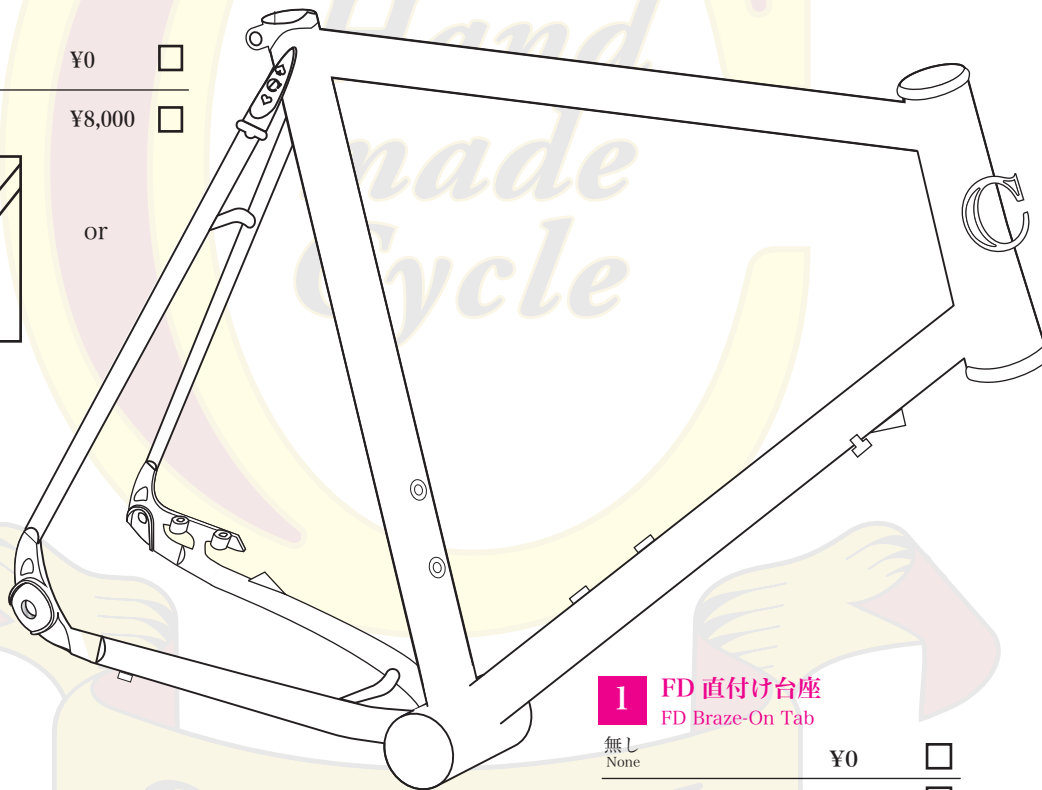

## SPEC

Frame size : Custom
Frame color : Custom
Head tube : EC36-46 Tapered
Seat post : $\phi$ 27.2
BB : JIS(68mm)
Rear Hub spacing : 142mm Thle axle
Brake : Disc brake flat mount
Max Tire clearance : 700x28c
Bottle mount : 2

## 2 ブリッジ Bridge

標準  
normal ¥0

Xブリッジ  
X bridge ¥8,000

or