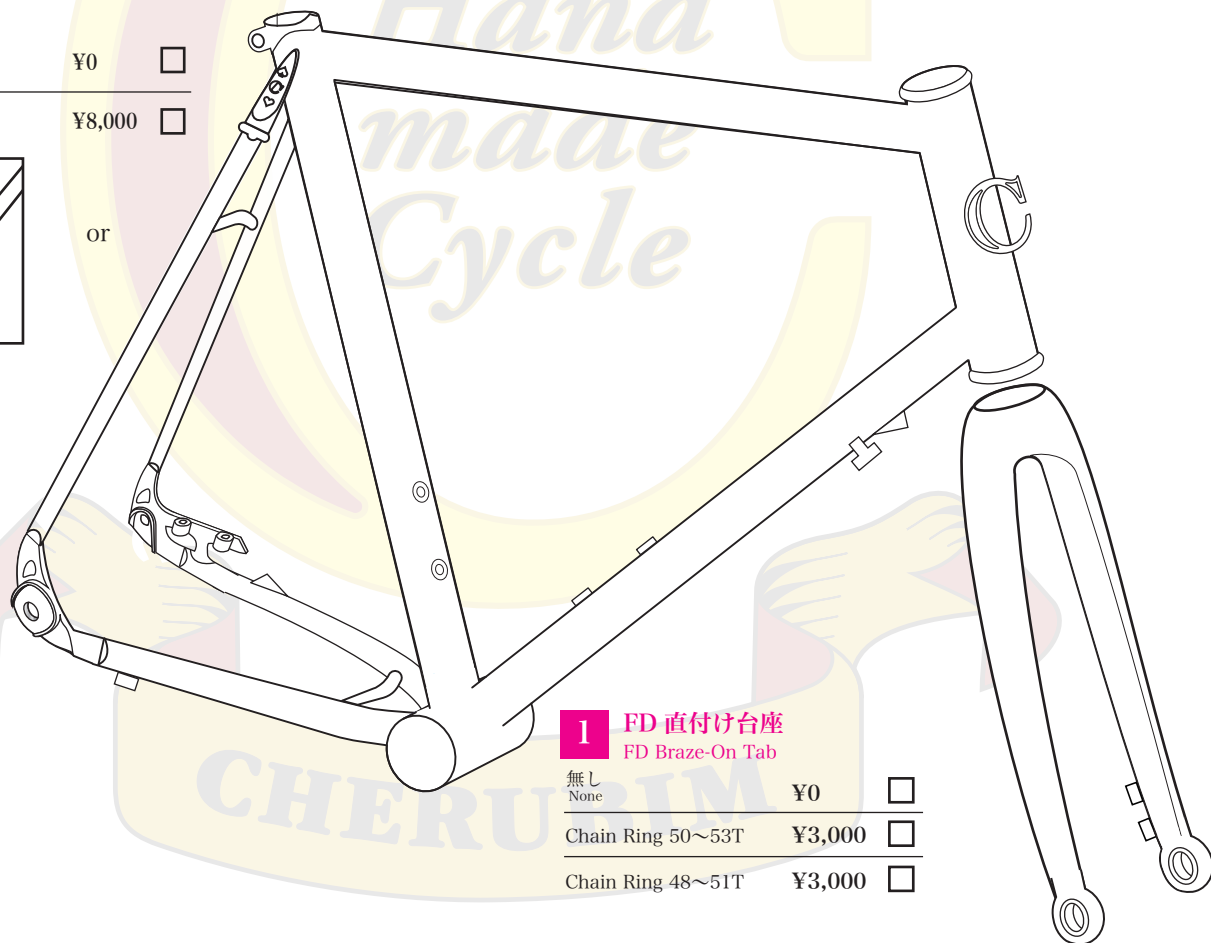

Serena Disc

Frame Order Sheet

※価格は全て税別表示になります

User Name :

Date :

フレーム基本価格

フォーク価格

メッキなし (wo/Chrome Plating) ¥270,000

One By Esu OBS-RBD-TH 650B ¥48,000
1-1/8" - 650 x 38B

メッキあり (w/Chrome Plating) ¥300,000

SPEC

Frame size : Custom

Frame color : Custom

Head tube : EC34

Seat post : ϕ 27.2

BB : JIS(68mm)

Rear Hub spacing : 142mm Thle axle

Brake : Disc brake flat mount

Max Tire clearance : 650x38B

Bottle mount : 2

使用コンポーネント

Shifting system

機械式 Mechanical ¥0

SHIMANO Di2 E-Tube ¥8,000

Campagnolo EPS ¥8,000

SRAM E-Tap ¥0

2ブリッジ

Bridge

標準 normal ¥0

Xブリッジ X bridge ¥8,000

or

1 FD 直付け台座